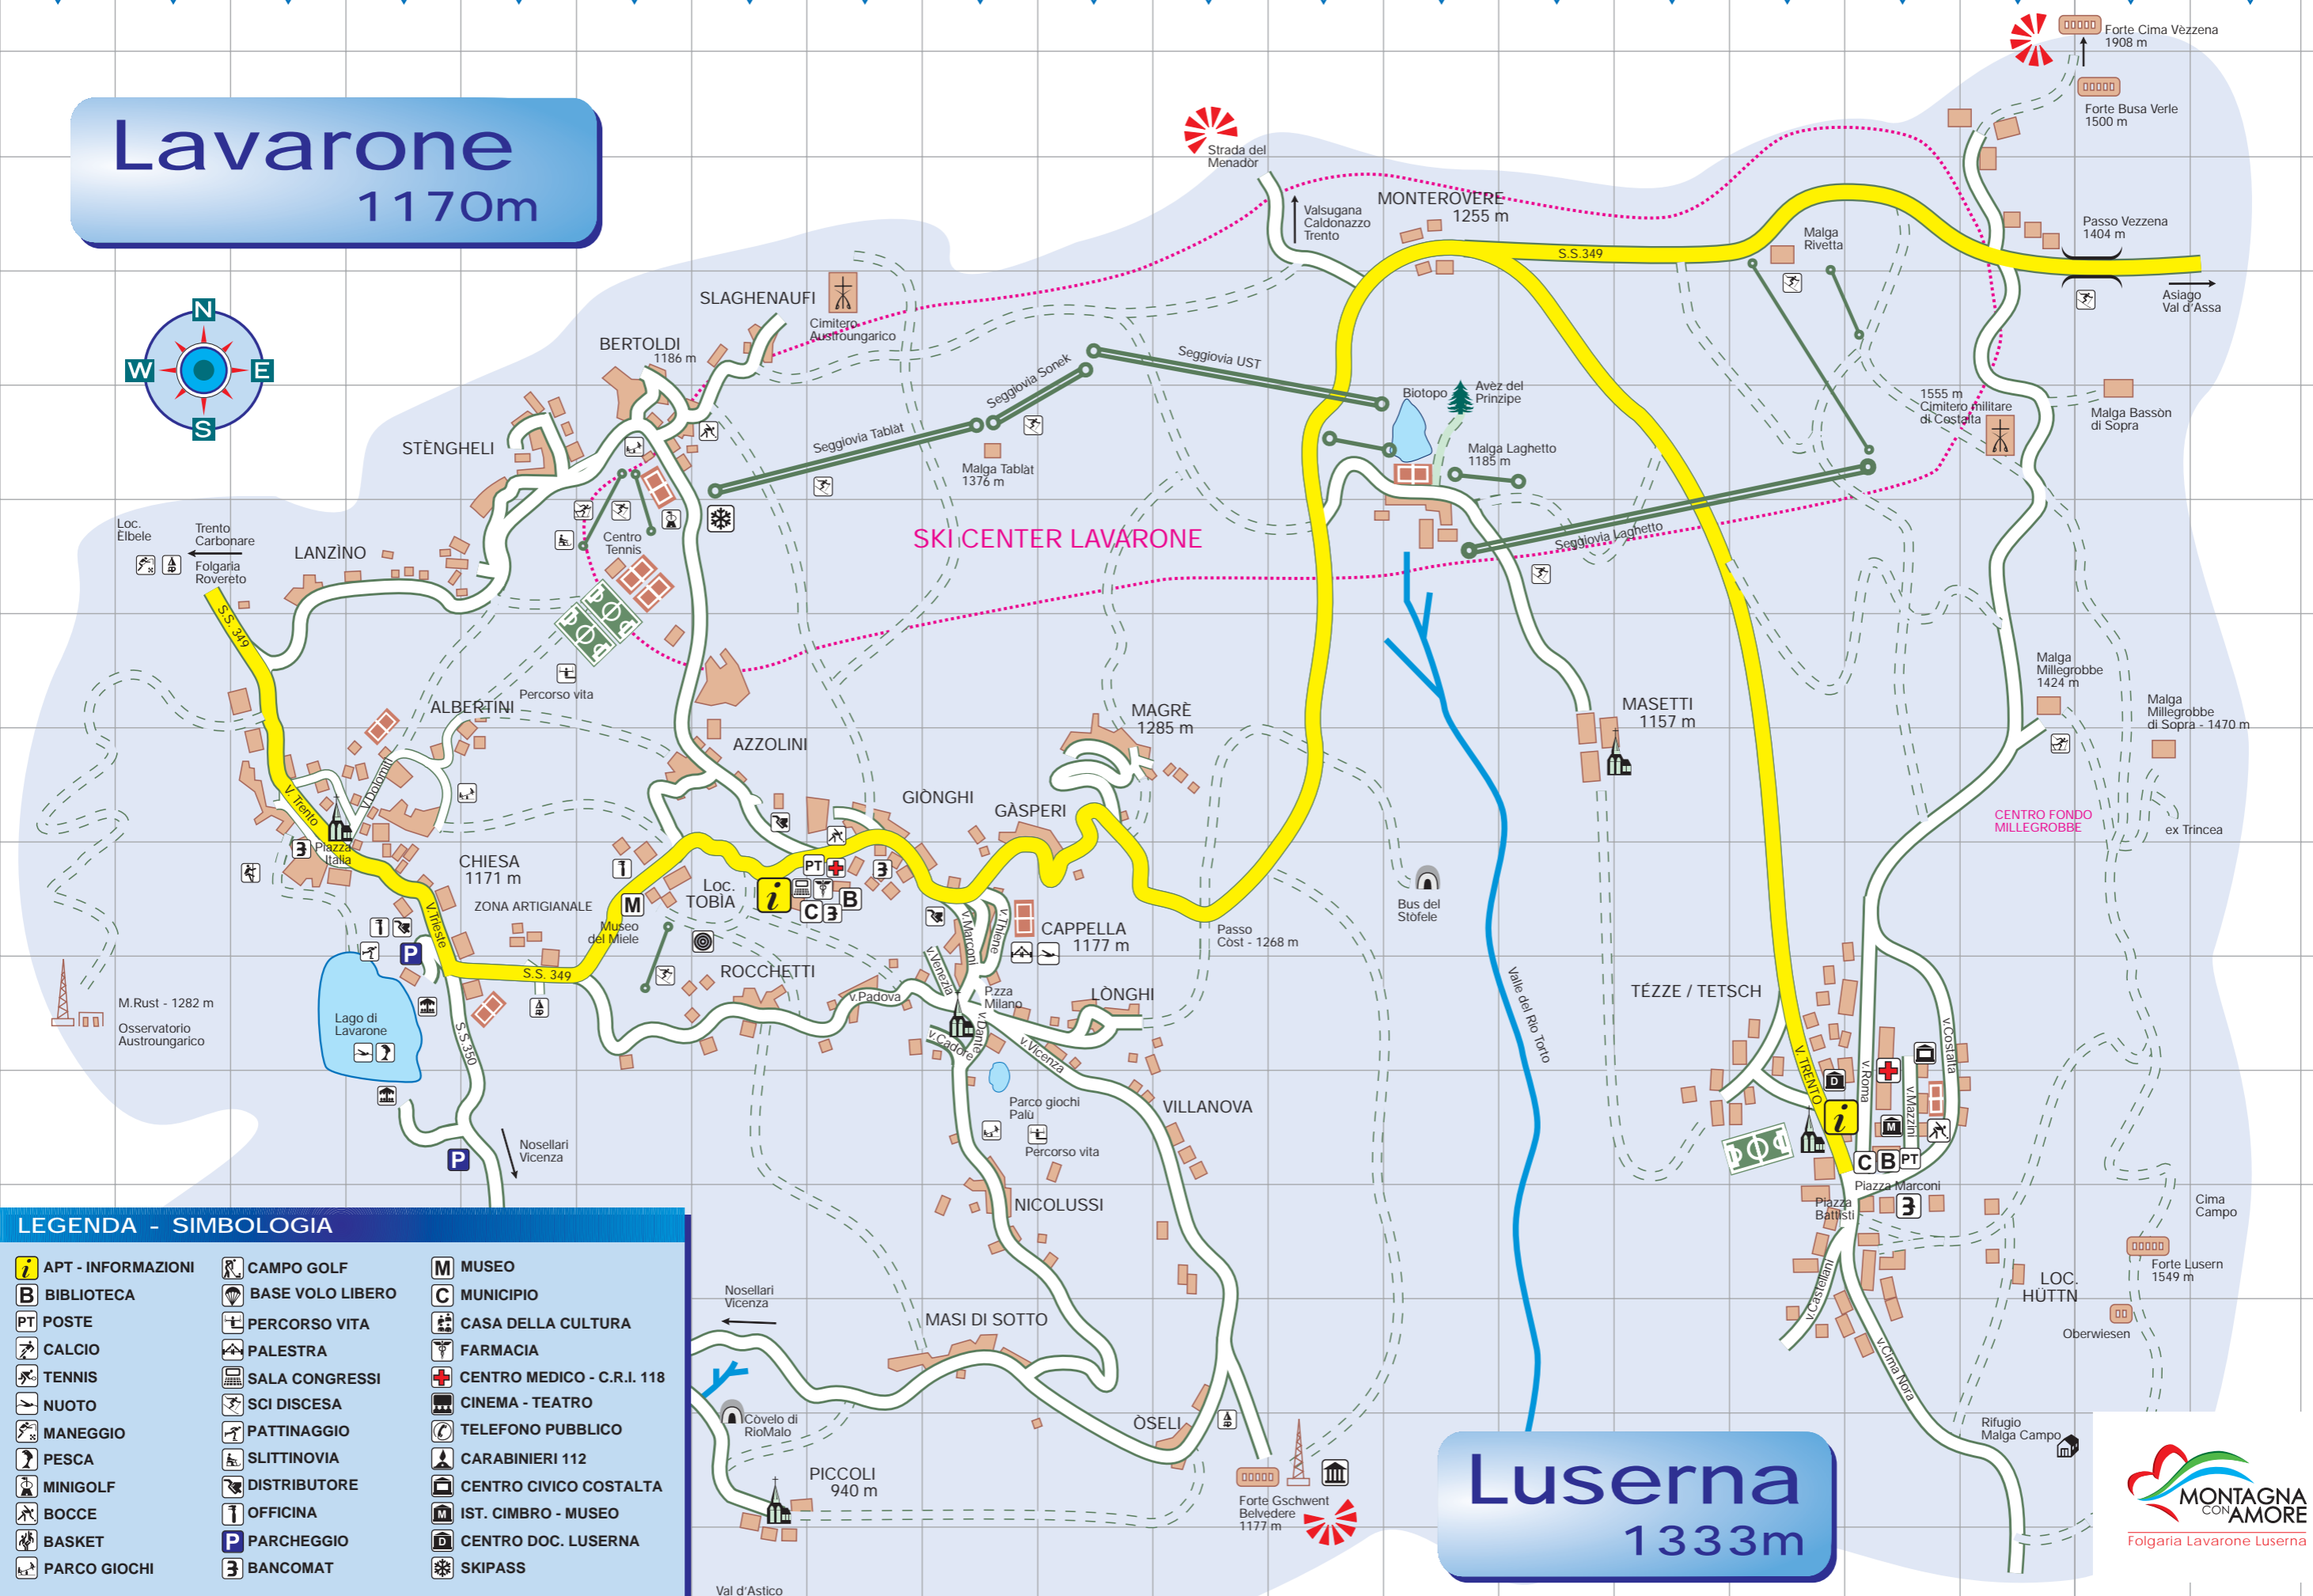

Lavarone
1170m

Luserna
1333m

LEGENDA - SIMBOLOGIA

APT - INFORMAZIONI	CAMPO GOLF	MUSEO
BIBLIOTECA	BASE VOLO LIBERO	MUNICIPIO
POSTE	PERCORSO VITA	CASA DELLA CULTURA
CALCIO	PALESTRA	FARMACIA
TENNIS	SALA CONGRESSI	CENTRO MEDICO - C.R.I. 118
NUOTO	SCI DISCESA	CINEMA - TEATRO
MANEGGIO	PATTINAGGIO	TELEFONO PUBBLICO
PESCA	SLITTINOVA	CARABINIERI 112
MINIGOLF	DISTRIBUTORE	CENTRO CIVICO COSTALTA
BOCCE	OFFICINA	IST. CIMBRO - MUSEO
BASKET	PARCHEGGIO	CENTRO DOC. LUSERNA
PARCO GIOCHI	BANCOMAT	SKIPASS